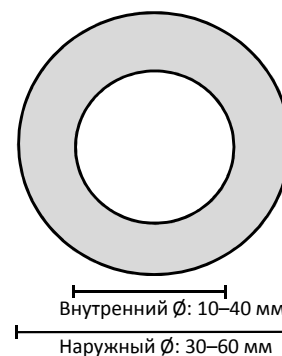

Аноды: профили / размеры

Спрашивайте у нас о размерах, которые вам нужны.

Мы предлагаем разные размеры и профили, подробная информация о которых здесь не приводится. Дополнительно все аноды могут быть снабжены резьбой или отверстием.

Размер / описание

Чертеж

Трубчатые аноды

Исполнение: труба
Длина: разная

Подробности:		
Наружный $\varnothing$:	Внутренний $\varnothing$	Толщина стенки
$\varnothing$ 30 мм	$\varnothing$ 10 мм	мин. 8 мм!
$\varnothing$ 35 мм	$\varnothing$ 13 мм	
$\varnothing$ 40 мм	$\varnothing$ 15 мм	
$\varnothing$ 45 мм	$\varnothing$ 20 мм	
$\varnothing$ 49 мм	$\varnothing$ 25 мм	
$\varnothing$ 50 мм	$\varnothing$ 30 мм	
$\varnothing$ 60 мм	$\varnothing$ 40 мм