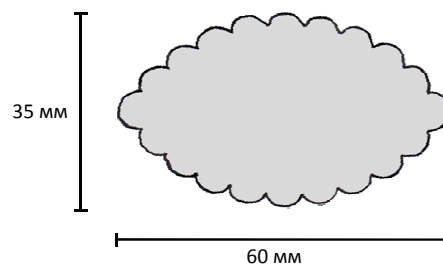

Аноды: профили / размеры

Спрашивайте у нас о размерах, которые вам нужны.

Мы предлагаем разные размеры и профили, подробная информация о которых здесь не приводится. Дополнительно все аноды могут быть снабжены резьбой или отверстием.

Размер / описание

Чертеж

Аноды, профилированные с обеих сторон

Исполнение: профилированные с обеих сторон

Длина: разная

Подробности:		
Ширина	Толщина	Кол-во ребер
50 мм	10 / 20 мм	4
50 мм	10 / 20 мм	6
80 мм	10 / 20 мм	8

* см. подробный список
Форма может слегка отличаться в зависимости от размера

Эллиптические аноды

Исполнение: овальные гладкие

Длина: разная

Подробности:		
30 x 20 мм	60 x 15 мм	80 x 40 мм
35 x 20 мм	60 x 20 мм	90 x 35 мм
40 x 15 мм	70 x 35 мм	100 x 20 мм
50 x 10 мм	80 x 20 мм	

* см. подробный список
Форма может слегка отличаться в зависимости от размера

Исполнение: овальные волнообразные

Размер: 60 x 35 мм

Длина: разная